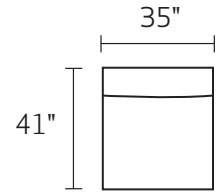

S0264 FINN

-15XXX CORNER UNIT

-02XXX OTTOMAN

-10XXX ARMLESS CHAIR

-13LFX LAF BUMPER CHAISE

-13RFX RAF BUMPER CHAISE

-82LFX LAF CHAISE

-82RFX RAF CHAISE

-82L/-10/-10/-15/-10/-15

-15/-10/-15/-13R

-15/-02/-10/-15/-10/-10/-82R

-15/-10/-15/-10/-02/-82R