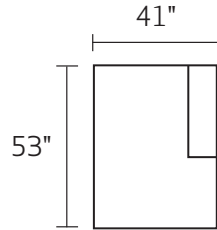

S0264 FINN

-15XXX CORNER UNIT

-02XXX OTTOMAN

-10XXX ARMLESS CHAIR

-13LFX LAF BUMPER CHAISE

-13RFX RAF BUMPER CHAISE

-82LFX LAF CHAISE

-82RFX RAF CHAISE

-82L/-10/-10/-15/-10/-15

-15/-10/-15/-13R

-15/-02/-10/-15/-10/-10/-82R

-15/-10/-15/-10/-02/-82R