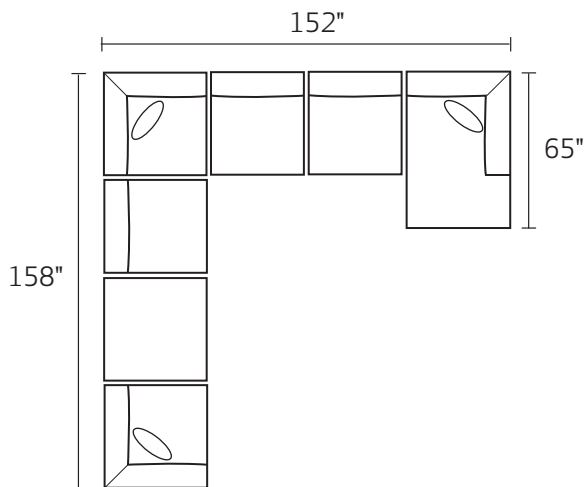

S0264 FINN

-15XXX CORNER UNIT

-02XXX OTTOMAN

-10XXX ARMLESS CHAIR

-13LFX LAF BUMPER CHAISE

-13RFX RAF BUMPER CHAISE

-82LFX LAF CHAISE

-82RFX RAF CHAISE

-82L/-10/-10/-15/-10/-15

-15/-10/-15/-13R

-15/-02/-10/-15/-10/-10/-82R

-15/-10/-15/-10/-02/-82R