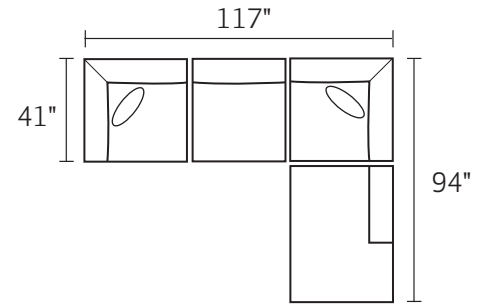

S0264 FINN

-15XXX CORNER UNIT

-02XXX OTTOMAN

-10XXX ARMLESS CHAIR

-13LFX LAF BUMPER CHAISE

-13RFX RAF BUMPER CHAISE

-82LFX LAF CHAISE

-82RFX RAF CHAISE

-82L/-10/-10/-15/-10/-15

-15/-10/-15/-13R

-15/-02/-10/-15/-10/-10/-82R

-15/-10/-15/-10/-02/-82R