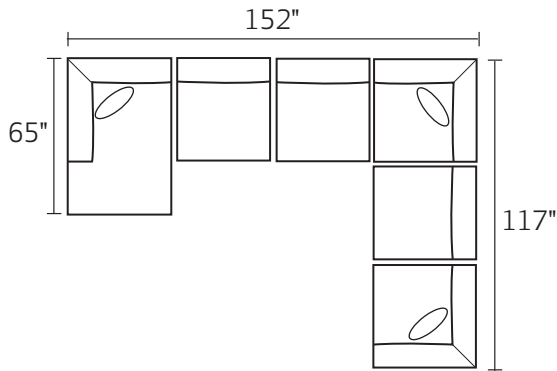

S0264 FINN

-15XXX CORNER UNIT

-02XXX OTTOMAN

-10XXX ARMLESS CHAIR

-13LFX LAF BUMPER CHAISE

-13RFX RAF BUMPER CHAISE

-82LFX LAF CHAISE

-82RFX RAF CHAISE

-82L/-10/-10/-15/-10/-15

-15/-10/-15/-13R

-15/-02/-10/-15/-10/-10/-82R

-15/-10/-15/-10/-02/-82R