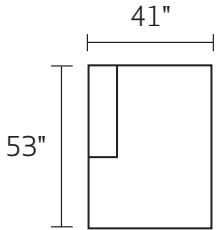

S0264 FINN

-15XXX CORNER UNIT

-02XXX OTTOMAN

-10XXX ARMLESS CHAIR

-13LFX LAF BUMPER CHAISE

-13RFX RAF BUMPER CHAISE

-82LFX LAF CHAISE

-82RFX RAF CHAISE

-82L/-10/-10/-15/-10/-15

-15/-10/-15/-13R

-15/-02/-10/-15/-10/-10/-82R

-15/-10/-15/-10/-02/-82R