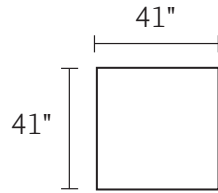

S0264 FINN

-15XXX CORNER UNIT

-02XXX OTTOMAN

-10XXX ARMLESS CHAIR

-13LFX LAF BUMPER CHAISE

-13RFX RAF BUMPER CHAISE

-82LFX LAF CHAISE

-82RFX RAF CHAISE

-82L/-10/-10/-15/-10/-15

-15/-10/-15/-13R

-15/-02/-10/-15/-10/-10/-82R

-15/-10/-15/-10/-02/-82R