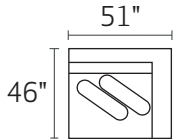

S0024 NOAH

-74LFX LAF CHAIR 1/2

-74RFX RAF CHAIR 1/2

-10XXX ARMLESS CHAIR

-29XXX SIDE LOUNGE

-02XXX OTTOMAN

-15XXX CORNER UNIT

-13LFX BUMPER CHAISE

-13RFX BUMPER CHAISE

-74L/-10/-74R/-13R

-02/-10/-15/-10/-74R

-02/-29/-74L/-10/-10/-74R/-29/-02

-02/-29/-74L/-10/-74R

*DIMENSIONS ARE APPROXIMATE