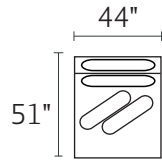

S0024 NOAH

-74LFX LAF CHAIR 1/2

-74RFX RAF CHAIR 1/2

-10XXX ARMLESS CHAIR

-29XXX SIDE LOUNGE

-02XXX OTTOMAN

-15XXX CORNER UNIT

-13LFX BUMPER CHAISE

-13RFX BUMPER CHAISE

-74L/-10/-74R/-13R

-02/-10/-15/-10/-74R

-02/-29/-74L/-10/-10/-74R/-29/-02

-02/-29/-74L/-10/-74R

*DIMENSIONS ARE APPROXIMATE