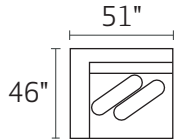

S0024 NOAH

-74LFX LAF CHAIR 1/2

-74RFX RAF CHAIR 1/2

-10XXX ARMLESS CHAIR

-29XXX SIDE LOUNGE

-02XXX OTTOMAN

-15XXX CORNER UNIT

-13LFX BUMPER CHAISE

-13RFX BUMPER CHAISE

-74L/-10/-74R/-13R

-02/-10/-15/-10/-74R

-02/-29/-74L/-10/-10/-74R/-29/-02

-02/-29/-74L/-10/-74R

*DIMENSIONS ARE APPROXIMATE