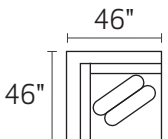

S0024 NOAH

-74LFX LAF CHAIR 1/2

-74RFX RAF CHAIR 1/2

-10XXX ARMLESS CHAIR

-29XXX SIDE LOUNGE

-02XXX OTTOMAN

-15XXX CORNER UNIT

-13LFX BUMPER CHAISE

-13RFX BUMPER CHAISE

-74L/-10/-74R/-13R

-02/-10/-15/-10/-74R

-02/-29/-74L/-10/-10/-74R/-29/-02

-02/-29/-74L/-10/-74R

*DIMENSIONS ARE APPROXIMATE