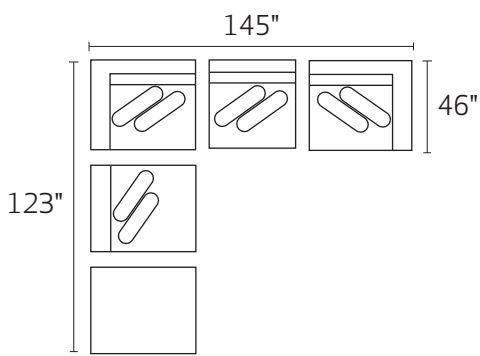

S0024 NOAH

-74LFX LAF CHAIR 1/2

-74RFX RAF CHAIR 1/2

-10XXX ARMLESS CHAIR

-29XXX SIDE LOUNGE

-02XXX OTTOMAN

-15XXX CORNER UNIT

-13LFX BUMPER CHAISE

-13RFX BUMPER CHAISE

-74L/-10/-74R/-13R

-02/-10/-15/-10/-74R

-02/-29/-74L/-10/-10/-74R/-29/-02

-02/-29/-74L/-10/-74R

*DIMENSIONS ARE APPROXIMATE