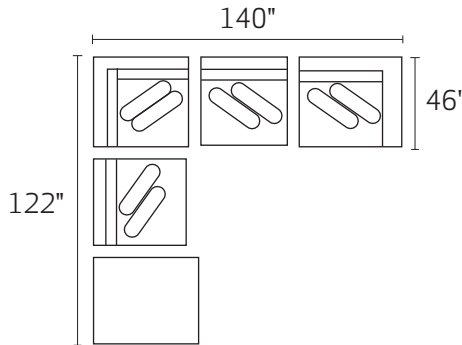

S0024 NOAH

-74LFX LAF CHAIR 1/2

-74RFX RAF CHAIR 1/2

-10XXX ARMLESS CHAIR

-29XXX SIDE LOUNGE

-02XXX OTTOMAN

-15XXX CORNER UNIT

-13LFX BUMPER CHAISE

-13RFX BUMPER CHAISE

-74L/-10/-74R/-13R

-02/-10/-15/-10/-74R

-02/-29/-74L/-10/-10/-74R/-29/-02

-02/-29/-74L/-10/-74R

*DIMENSIONS ARE APPROXIMATE