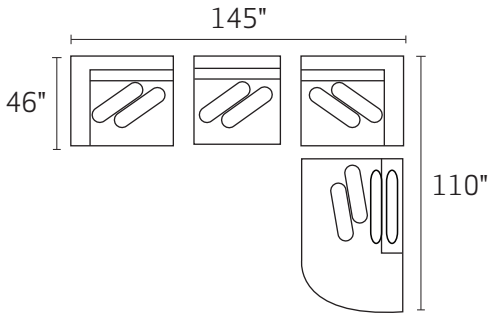

S0024 NOAH

-74LFX LAF CHAIR 1/2

-74RFX RAF CHAIR 1/2

-10XXX ARMLESS CHAIR

-29XXX SIDE LOUNGE

-02XXX OTTOMAN

-15XXX CORNER UNIT

-13LFX BUMPER CHAISE

-13RFX BUMPER CHAISE

-74L/-10/-74R/-13R

-02/-10/-15/-10/-74R

-02/-29/-74L/-10/-10/-74R/-29/-02

-02/-29/-74L/-10/-74R

*DIMENSIONS ARE APPROXIMATE