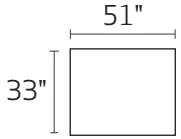

S0024 NOAH

-74LFX LAF CHAIR 1/2

-74RFX RAF CHAIR 1/2

-10XXX ARMLESS CHAIR

-29XXX SIDE LOUNGE

-02XXX OTTOMAN

-15XXX CORNER UNIT

-13LFX BUMPER CHAISE

-13RFX BUMPER CHAISE

-74L/-10/-74R/-13R

-02/-10/-15/-10/-74R

-02/-29/-74L/-10/-10/-74R/-29/-02

-02/-29/-74L/-10/-74R

*DIMENSIONS ARE APPROXIMATE