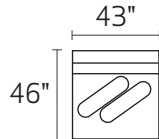

S0024 NOAH

-74LFX LAF CHAIR 1/2

-74RFX RAF CHAIR 1/2

-10XXX ARMLESS CHAIR

-29XXX SIDE LOUNGE

-02XXX OTTOMAN

-15XXX CORNER UNIT

-13LFX BUMPER CHAISE

-13RFX BUMPER CHAISE

-74L/-10/-74R/-13R

-02/-10/-15/-10/-74R

-02/-29/-74L/-10/-10/-74R/-29/-02

-02/-29/-74L/-10/-74R

*DIMENSIONS ARE APPROXIMATE