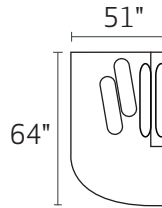

S0024 NOAH

-74LFX LAF CHAIR 1/2

-74RFX RAF CHAIR 1/2

-10XXX ARMLESS CHAIR

-29XXX SIDE LOUNGE

-02XXX OTTOMAN

-15XXX CORNER UNIT

-13LFX BUMPER CHAISE

-13RFX BUMPER CHAISE

-74L/-10/-74R/-13R

-02/-10/-15/-10/-74R

-02/-29/-74L/-10/-10/-74R/-29/-02

-02/-29/-74L/-10/-74R

*DIMENSIONS ARE APPROXIMATE