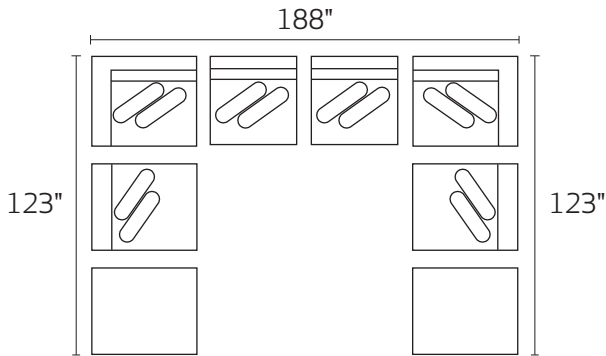

S0024 NOAH

-74LFX LAF CHAIR 1/2

-74RFX RAF CHAIR 1/2

-10XXX ARMLESS CHAIR

-29XXX SIDE LOUNGE

-02XXX OTTOMAN

-15XXX CORNER UNIT

-13LFX BUMPER CHAISE

-13RFX BUMPER CHAISE

-74L/-10/-74R/-13R

-02/-10/-15/-10/-74R

-02/-29/-74L/-10/-10/-74R/-29/-02

-02/-29/-74L/-10/-74R

*DIMENSIONS ARE APPROXIMATE