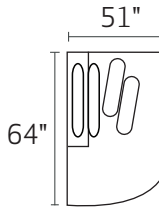

S0024 NOAH

-74LFX LAF CHAIR 1/2

-74RFX RAF CHAIR 1/2

-10XXX ARMLESS CHAIR

-29XXX SIDE LOUNGE

-02XXX OTTOMAN

-15XXX CORNER UNIT

-13LFX BUMPER CHAISE

-13RFX BUMPER CHAISE

-74L/-10/-74R/-13R

-02/-10/-15/-10/-74R

-02/-29/-74L/-10/-10/-74R/-29/-02

-02/-29/-74L/-10/-74R

*DIMENSIONS ARE APPROXIMATE