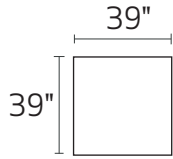

S1077 AMAYA

-34XXX BUMPER OTTOMAN

-15XXX CORNER UNIT

-03XXX ARMLESS CONDO SOFA

-26LFX LAF CONDO SOFA

-26RFX RAF CONDO SOFA

-82LFX LAF CHAISE

-82RFX RAF CHAISE

-26LFX / -82RFX

-82LFX / -26RFX

-26LFX / -15XXX / -03XXX / -82RFX

-34XXX / -03XXX / -15XXX / -26RFX

*DIMENSIONS ARE APPROXIMATE