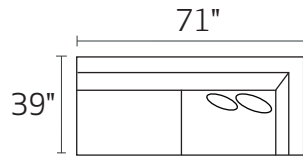

S1077 AMAYA

-34XXX BUMPER OTTOMAN

-15XXX CORNER UNIT

-03XXX ARMLESS CONDO SOFA

-26LFX LAF CONDO SOFA

-26RFX RAF CONDO SOFA

-82LFX LAF CHAISE

-82RFX RAF CHAISE

-26LFX / -82RFX

-82LFX / -26RFX

-26LFX / -15XXX / -03XXX / -82RFX

-34XXX / -03XXX / -15XXX / -26RFX

*DIMENSIONS ARE APPROXIMATE