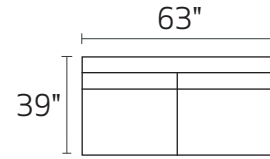

S1077 AMAYA

-34XXX BUMPER OTTOMAN

-15XXX CORNER UNIT

-03XXX ARMLESS CONDO SOFA

-26LFX LAF CONDO SOFA

-26RFX RAF CONDO SOFA

-82LFX LAF CHAISE

-82RFX RAF CHAISE

-26LFX / -82RFX

-82LFX / -26RFX

-26LFX / -15XXX / -03XXX / -82RFX

-34XXX / -03XXX / -15XXX / -26RFX

*DIMENSIONS ARE APPROXIMATE