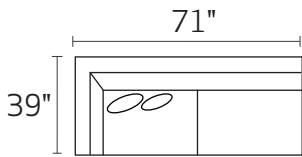

S1077 AMAYA

-34XXX BUMPER OTTOMAN

-15XXX CORNER UNIT

-03XXX ARMLESS CONDO SOFA

-26LFX LAF CONDO SOFA

-26RFX RAF CONDO SOFA

-82LFX LAF CHAISE

-82RFX RAF CHAISE

-26LFX / -82RFX

-82LFX / -26RFX

-26LFX / -15XXX / -03XXX / -82RFX

-34XXX / -03XXX / -15XXX / -26RFX

*DIMENSIONS ARE APPROXIMATE