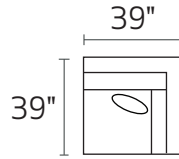

S1077 AMAYA

-34XXX BUMPER OTTOMAN

-15XXX CORNER UNIT

-03XXX ARMLESS CONDO SOFA

-26LFX LAF CONDO SOFA

-26RFX RAF CONDO SOFA

-82LFX LAF CHAISE

-82RFX RAF CHAISE

-26LFX / -82RFX

-82LFX / -26RFX

-26LFX / -15XXX / -03XXX / -82RFX

-34XXX / -03XXX / -15XXX / -26RFX

*DIMENSIONS ARE APPROXIMATE