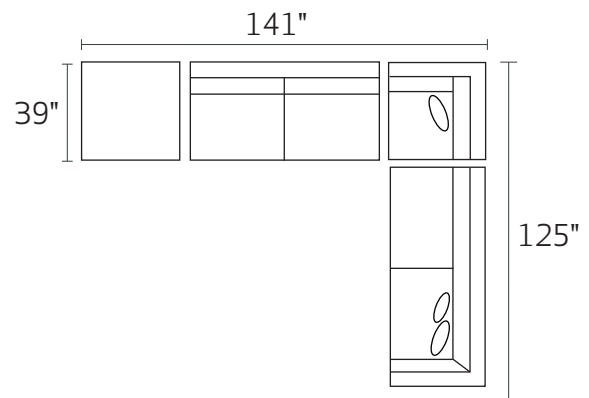

S1077 AMAYA

-34XXX BUMPER OTTOMAN

-15XXX CORNER UNIT

-03XXX ARMLESS CONDO SOFA

-26LFX LAF CONDO SOFA

-26RFX RAF CONDO SOFA

-82LFX LAF CHAISE

-82RFX RAF CHAISE

-26LFX / -82RFX

-82LFX / -26RFX

-26LFX / -15XXX / -03XXX / -82RFX

-34XXX / -03XXX / -15XXX / -26RFX

*DIMENSIONS ARE APPROXIMATE