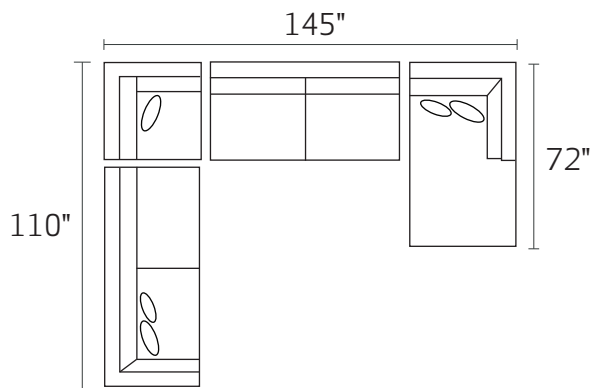

S1077 AMAYA

-34XXX BUMPER OTTOMAN

-15XXX CORNER UNIT

-03XXX ARMLESS CONDO SOFA

-26LFX LAF CONDO SOFA

-26RFX RAF CONDO SOFA

-82LFX LAF CHAISE

-82RFX RAF CHAISE

-26LFX / -82RFX

-82LFX / -26RFX

-26LFX / -15XXX / -03XXX / -82RFX

-34XXX / -03XXX / -15XXX / -26RFX

*DIMENSIONS ARE APPROXIMATE