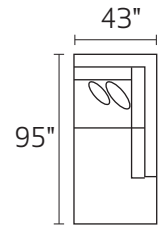

S1022 RAINE

-30XXX - SOFA

-20XXX - LOVESEAT

-01XXX - ARM CHAIR

-02XXX - OTTOMAN

-26LFX - LAF CONDO SOFA

-26RFX - RAF CONDO SOFA

-03XXX - ARMLESS CONDO

-15XXX - CORNER UNIT

-28LFX - LAF ARMLESS CHAISE

-28RFX - RAF ARMLESS CHAISE

-28L / -26R

-26L / -15 / -26R

-26L / -28R

-26L / -15 / -03 / -28R

-28L / -03 / -15 / -26R

*DIMENSIONS ARE APPROXIMATE