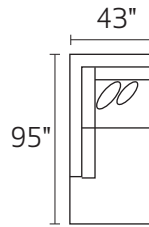

S1022 RAINE

-30XXX - SOFA

-20XXX - LOVESEAT

-01XXX - ARM CHAIR

-02XXX - OTTOMAN

-26LFX - LAF CONDO SOFA

-26RFX - RAF CONDO SOFA

-03XXX - ARMLESS CONDO

-15XXX - CORNER UNIT

-28LFX - LAF ARMLESS CHAISE

-28RFX - RAF ARMLESS CHAISE

-28L / -26R

-26L / -15 / -26R

-26L / -28R

-26L / -15 / -03 / -28R

-28L / -03 / -15 / -26R

*DIMENSIONS ARE APPROXIMATE