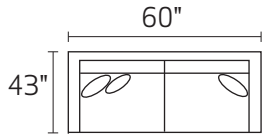

S1022 RAINE

-30XXX - SOFA

-20XXX - LOVESEAT

-01XXX - ARM CHAIR

-02XXX - OTTOMAN

-26LFX - LAF CONDO SOFA

-26RFX - RAF CONDO SOFA

-03XXX - ARMLESS CONDO

-15XXX - CORNER UNIT

-28LFX - LAF ARMLESS CHAISE

-28RFX - RAF ARMLESS CHAISE

-28L / -26R

-26L / -15 / -26R

-26L / -28R

-26L / -15 / -03 / -28R

-28L / -03 / -15 / -26R

*DIMENSIONS ARE APPROXIMATE