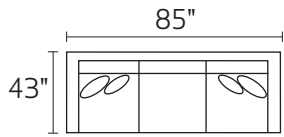

S1022 RAINE

-30XXX - SOFA

-20XXX - LOVESEAT

-01XXX - ARM CHAIR

-02XXX - OTTOMAN

-26LFX - LAF CONDO SOFA

-26RFX - RAF CONDO SOFA

-03XXX - ARMLESS CONDO

-15XXX - CORNER UNIT

-28LFX - LAF ARMLESS CHAISE

-28RFX - RAF ARMLESS CHAISE

-28L / -26R

-26L / -15 / -26R

-26L / -28R

-26L / -15 / -03 / -28R

-28L / -03 / -15 / -26R

*DIMENSIONS ARE APPROXIMATE