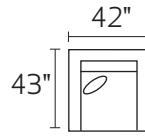

S1022 RAINE

-30XXX - SOFA

-20XXX - LOVESEAT

-01XXX - ARM CHAIR

-02XXX - OTTOMAN

-26LFX - LAF CONDO SOFA

-26RFX - RAF CONDO SOFA

-03XXX - ARMLESS CONDO

-15XXX - CORNER UNIT

-28LFX - LAF ARMLESS CHAISE

-28RFX - RAF ARMLESS CHAISE

-28L / -26R

-26L / -15 / -26R

-26L / -28R

-26L / -15 / -03 / -28R

-28L / -03 / -15 / -26R

*DIMENSIONS ARE APPROXIMATE