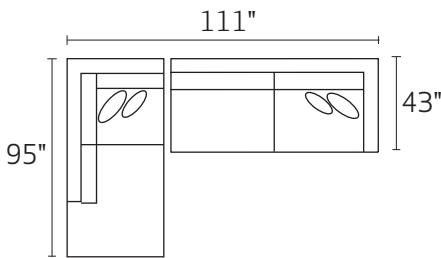

S1022 RAINE

-30XXX - SOFA

-20XXX - LOVESEAT

-01XXX - ARM CHAIR

-02XXX - OTTOMAN

-26LFX - LAF CONDO SOFA

-26RFX - RAF CONDO SOFA

-03XXX - ARMLESS CONDO

-15XXX - CORNER UNIT

-28LFX - LAF ARMLESS CHAISE

-28RFX - RAF ARMLESS CHAISE

-28L / -26R

-26L / -15 / -26R

-26L / -28R

-26L / -15 / -03 / -28R

-28L / -03 / -15 / -26R

*DIMENSIONS ARE APPROXIMATE