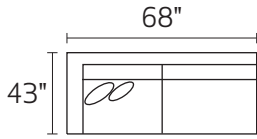

S1022 RAINE

-30XXX - SOFA

-20XXX - LOVESEAT

-01XXX - ARM CHAIR

-02XXX - OTTOMAN

-26LFX - LAF CONDO SOFA

-26RFX - RAF CONDO SOFA

-03XXX - ARMLESS CONDO

-15XXX - CORNER UNIT

-28LFX - LAF ARMLESS CHAISE

-28RFX - RAF ARMLESS CHAISE

-28L / -26R

-26L / -15 / -26R

-26L / -28R

-26L / -15 / -03 / -28R

-28L / -03 / -15 / -26R

*DIMENSIONS ARE APPROXIMATE