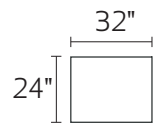

S1022 RAINE

-30XXX - SOFA

-20XXX - LOVESEAT

-01XXX - ARM CHAIR

-02XXX - OTTOMAN

-26LFX - LAF CONDO SOFA

-26RFX - RAF CONDO SOFA

-03XXX - ARMLESS CONDO

-15XXX - CORNER UNIT

-28LFX - LAF ARMLESS CHAISE

-28RFX - RAF ARMLESS CHAISE

-28L / -26R

-26L / -15 / -26R

-26L / -28R

-26L / -15 / -03 / -28R

-28L / -03 / -15 / -26R

*DIMENSIONS ARE APPROXIMATE