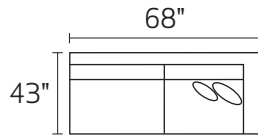

S1022 RAINE

-30XXX - SOFA

-20XXX - LOVESEAT

-01XXX - ARM CHAIR

-02XXX - OTTOMAN

-26LFX - LAF CONDO SOFA

-26RFX - RAF CONDO SOFA

-03XXX - ARMLESS CONDO

-15XXX - CORNER UNIT

-28LFX - LAF ARMLESS CHAISE

-28RFX - RAF ARMLESS CHAISE

-28L / -26R

-26L / -15 / -26R

-26L / -28R

-26L / -15 / -03 / -28R

-28L / -03 / -15 / -26R

*DIMENSIONS ARE APPROXIMATE