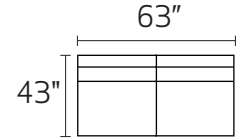

S1022 RAINE

-30XXX - SOFA

-20XXX - LOVESEAT

-01XXX - ARM CHAIR

-02XXX - OTTOMAN

-26LFX - LAF CONDO SOFA

-26RFX - RAF CONDO SOFA

-03XXX - ARMLESS CONDO

-15XXX - CORNER UNIT

-28LFX - LAF ARMLESS CHAISE

-28RFX - RAF ARMLESS CHAISE

-28L / -26R

-26L / -15 / -26R

-26L / -28R

-26L / -15 / -03 / -28R

-28L / -03 / -15 / -26R

*DIMENSIONS ARE APPROXIMATE