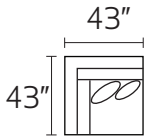

S1022 RAINE

-30XXX - SOFA

-20XXX - LOVESEAT

-01XXX - ARM CHAIR

-02XXX - OTTOMAN

-26LFX - LAF CONDO SOFA

-26RFX - RAF CONDO SOFA

-03XXX - ARMLESS CONDO

-15XXX - CORNER UNIT

-28LFX - LAF ARMLESS CHAISE

-28RFX - RAF ARMLESS CHAISE

-28L / -26R

-26L / -15 / -26R

-26L / -28R

-26L / -15 / -03 / -28R

-28L / -03 / -15 / -26R

*DIMENSIONS ARE APPROXIMATE