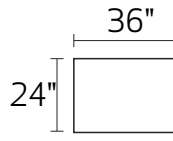

S0053 NAIMA

-30XXX SOFA

-01XXX ARM CHAIR

-02XXX OTTOMAN

-34XXX BUMPER OTTOMAN

-04LFX LAF CHAIR

-04RFX RAF CHAIR

-10XXX ARMLESS CHAIR

-15XXX CORNER UNIT

-04L/-10// -15/-10/-04R

-04L/-10/-10/-15/-10/-04R

-04L/-10/-10/-15/-10/-34

*DIMENSIONS ARE APPROXIMATE