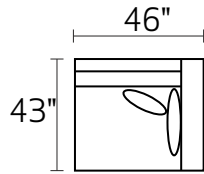

S0053 NAIMA

-30XXX SOFA

-01XXX ARM CHAIR

-02XXX OTTOMAN

-34XXX BUMPER OTTOMAN

-04LFX LAF CHAIR

-04RFX RAF CHAIR

-10XXX ARMLESS CHAIR

-15XXX CORNER UNIT

-04L/-10// -15/-10/-04R

-04L/-10/-10/-15/-10/-04R

-04L/-10/-10/-15/-10/-34

*DIMENSIONS ARE APPROXIMATE