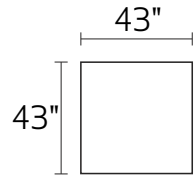

S0053 NAIMA

-30XXX SOFA

-01XXX ARM CHAIR

-02XXX OTTOMAN

-34XXX BUMPER OTTOMAN

-04LFX LAF CHAIR

-04RFX RAF CHAIR

-10XXX ARMLESS CHAIR

-15XXX CORNER UNIT

-04L/-10// -15/-10/-04R

-04L/-10/-10/-15/-10/-04R

-04L/-10/-10/-15/-10/-34

*DIMENSIONS ARE APPROXIMATE