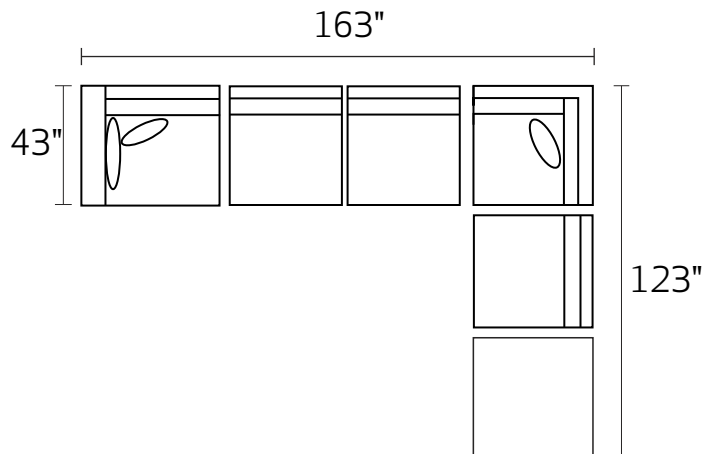

S0053 NAIMA

-30XXX SOFA

-01XXX ARM CHAIR

-02XXX OTTOMAN

-34XXX BUMPER OTTOMAN

-04LFX LAF CHAIR

-04RFX RAF CHAIR

-10XXX ARMLESS CHAIR

-15XXX CORNER UNIT

-04L/-10// -15/-10/-04R

-04L/-10/-10/-15/-10/-04R

-04L/-10/-10/-15/-10/-34

*DIMENSIONS ARE APPROXIMATE