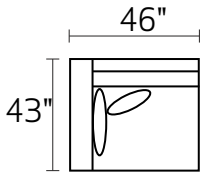

S0053 NAIMA

-30XXX SOFA

-01XXX ARM CHAIR

-02XXX OTTOMAN

-34XXX BUMPER OTTOMAN

-04LFX LAF CHAIR

-04RFX RAF CHAIR

-10XXX ARMLESS CHAIR

-15XXX CORNER UNIT

-04L/-10// -15/-10/-04R

-04L/-10/-10/-15/-10/-04R

-04L/-10/-10/-15/-10/-34

*DIMENSIONS ARE APPROXIMATE