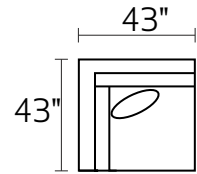

S0053 NAIMA

-30XXX SOFA

-01XXX ARM CHAIR

-02XXX OTTOMAN

-34XXX BUMPER OTTOMAN

-04LFX LAF CHAIR

-04RFX RAF CHAIR

-10XXX ARMLESS CHAIR

-15XXX CORNER UNIT

-04L/-10// -15/-10/-04R

-04L/-10/-10/-15/-10/-04R

-04L/-10/-10/-15/-10/-34

*DIMENSIONS ARE APPROXIMATE