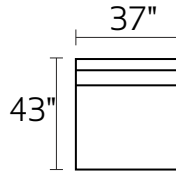

S0053 NAIMA

-30XXX SOFA

-01XXX ARM CHAIR

-02XXX OTTOMAN

-34XXX BUMPER OTTOMAN

-04LFX LAF CHAIR

-04RFX RAF CHAIR

-10XXX ARMLESS CHAIR

-15XXX CORNER UNIT

-04L/-10// -15/-10/-04R

-04L/-10/-10/-15/-10/-04R

-04L/-10/-10/-15/-10/-34

*DIMENSIONS ARE APPROXIMATE